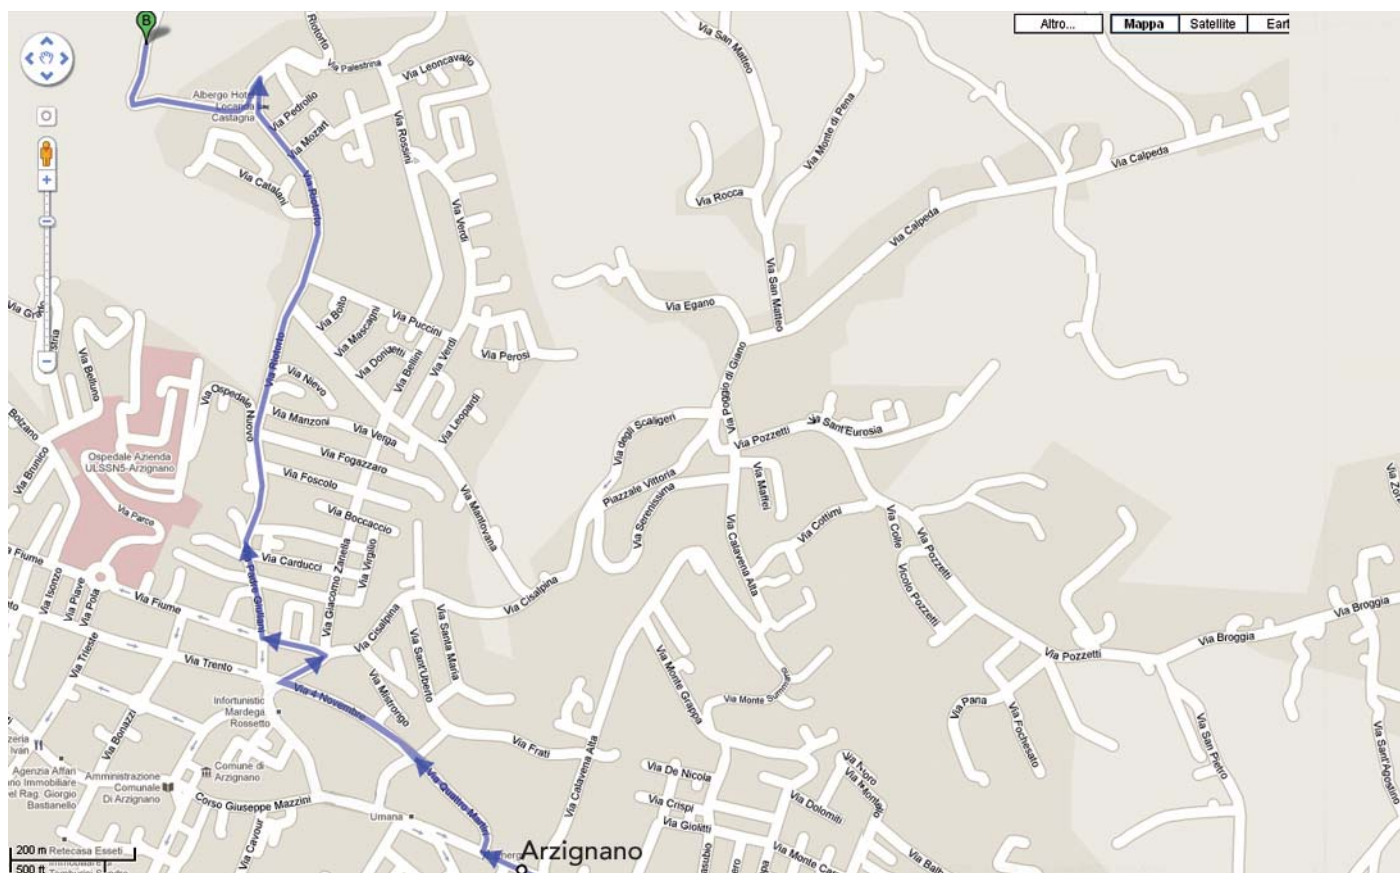

Zanconato Pellami s.r.l. - Soc. Unipersonale

Via Conche, 14 - 36071 ARZIGNANO (VI) -

Tel. 0444/671459 - Fax 0444/452192

Uscite da autostrada A4: Montebelluna / Montebelluna e proseguire per Arzignano - VI -

Se siete in possesso di navigatore impostare Arzignano - VI - Via Padre Giuliani e successivamente via Conche 14. Coordinate GPS : N 45°31'57.9" E 11°19'52.4"