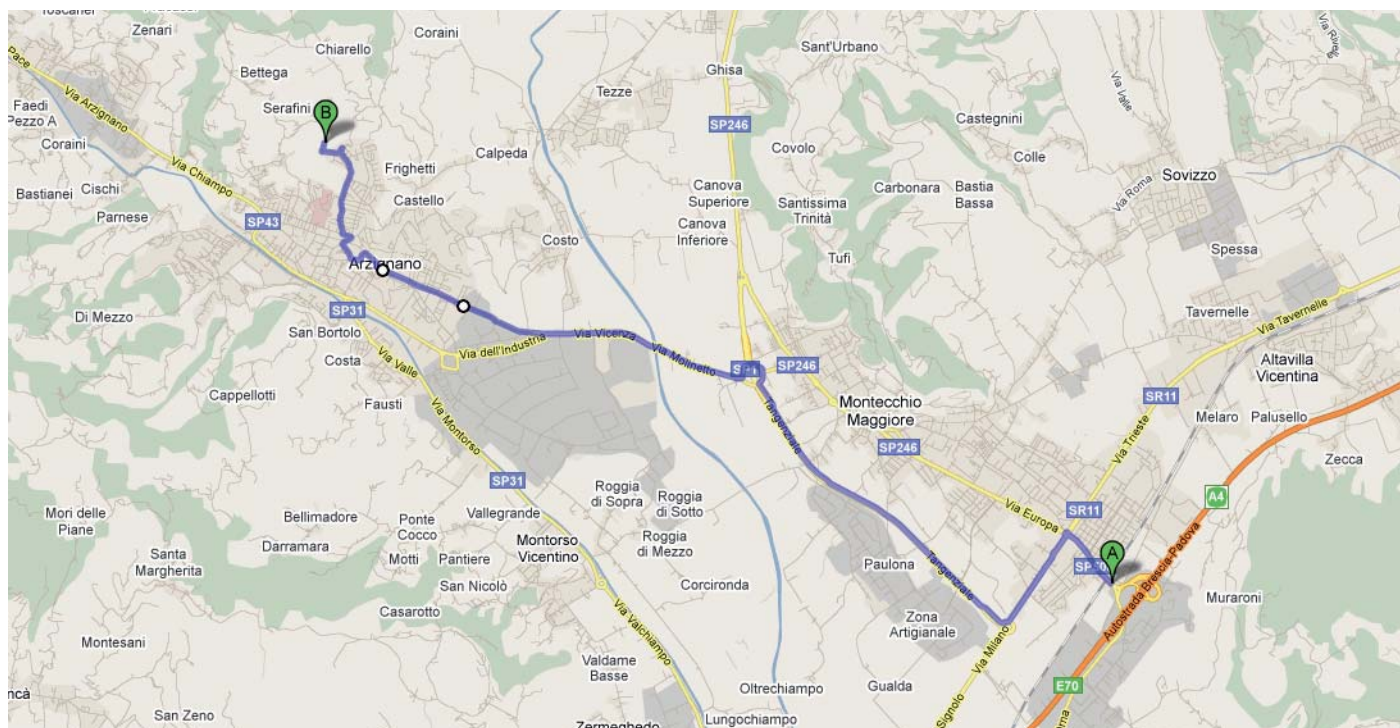

Zanconato Pellami s.r.l. - Soc. Unipersonale

Via Conche, 14 - 36071 ARZIGNANO (VI) -

Tel. 0444/671459 - Fax 0444/452192

Uscite da autostrada A4: Montebelluna / Montebelluna e proseguire per Arzignano - VI -

Se siete in possesso di navigatore impostare Arzignano - VI - Via Padre Giuliani e successivamente via Conche 14. Coordinate GPS : N 45°31'57.9" E 11°19'52.4"